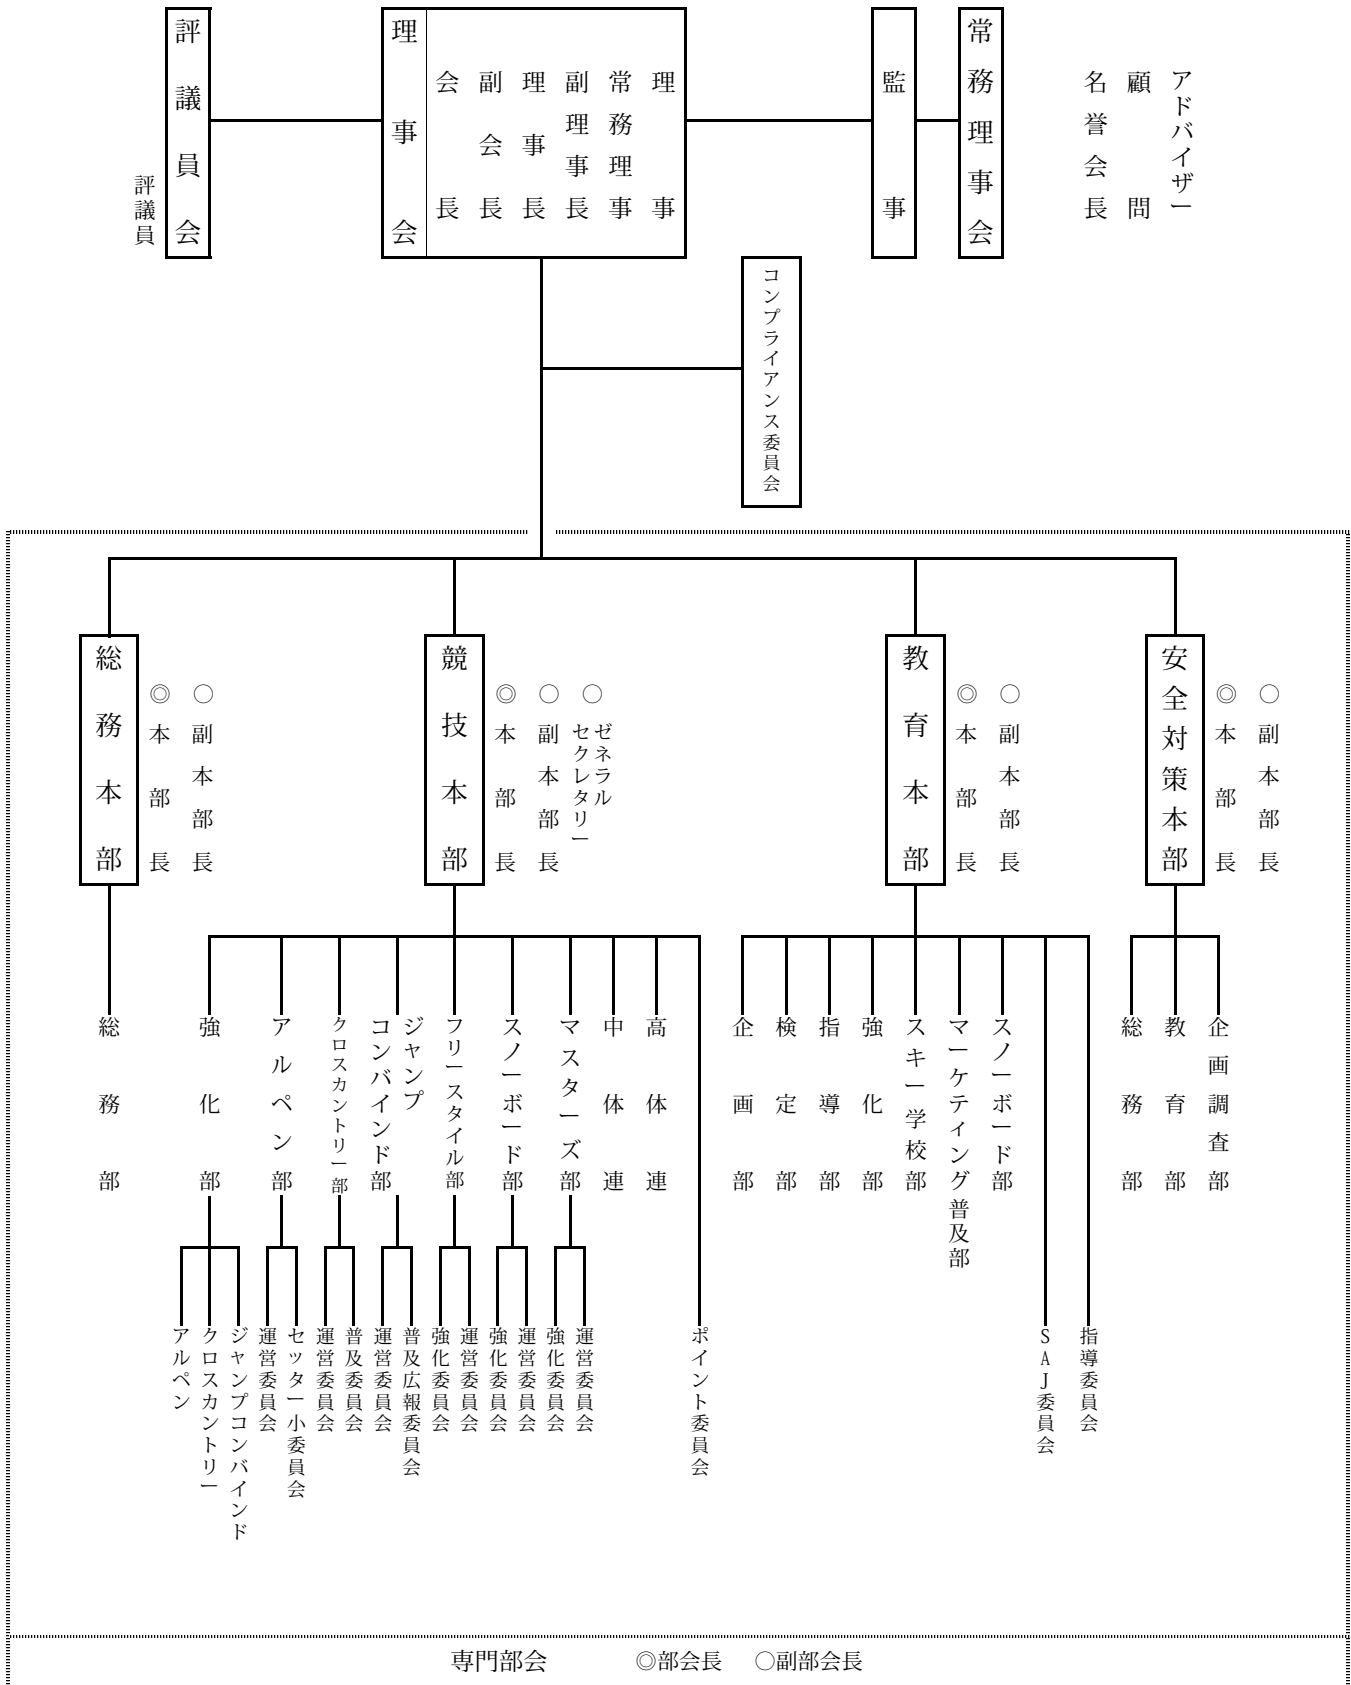

# 石川県スキー連盟 組織構成図 (案)

◎部会長 ○副部会長